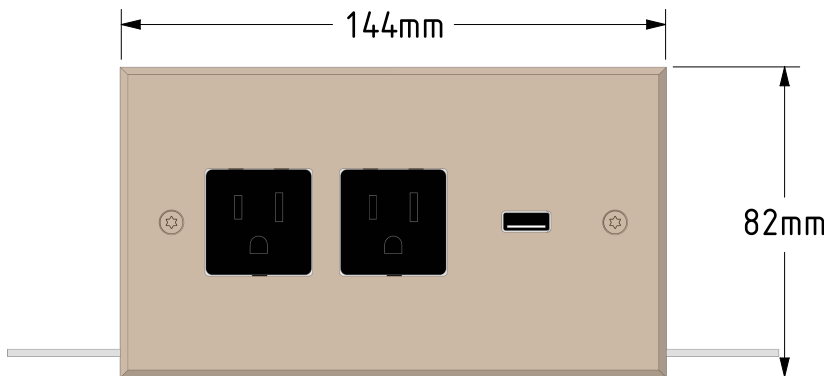

Technical sheet
01/09/2017

Collection: Classic  
 Dimensions: 144x82x3  
 Description: 2 Plug US + 1 USB US  
 Material: Brass  
 Possible finishes: All shades of the color chart Meljac  
 Back box to use: US BOX 144x82  
 Other back box compatible: No

Les dimensions données sont indicatives et peuvent être amenées à changer à la réalisation. Le boîtier est en option.  
 The dimensions given are indicative and can be changed during the manufacturing process. The back box is optional.

	TITLE <b>2 PC US + 1 USB US</b>		
	N° Faisabilité <b>F170784</b>	Réf.méca 144x82x3	AVA <span style="float: right;">RM 01/09/17</span>