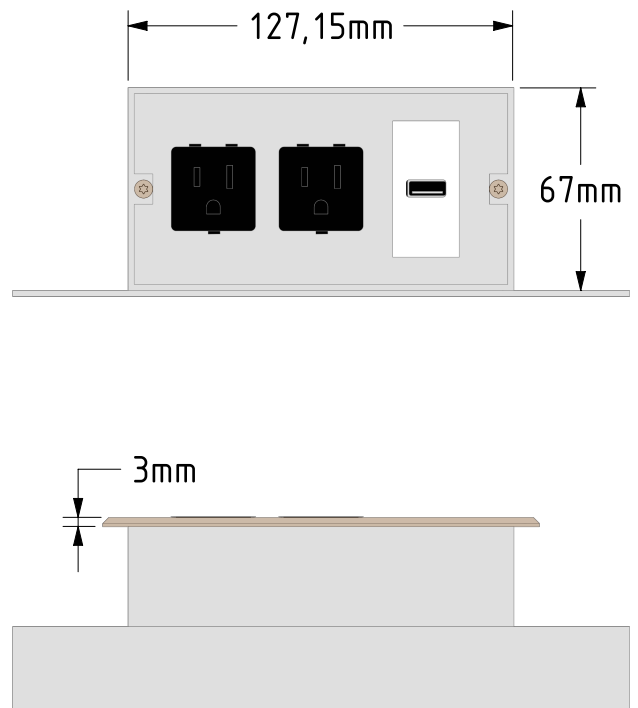

Technical sheet
01/09/2017

Collection: Classic  
 Dimensions: 144x82x3  
 Description: 2 Plug US + 1 USB US  
 Material: Brass  
 Possible finishes: All shades of the color chart Meljac  
 Back box to use: US BOX 144x82  
 Other back box compatible: No

Les dimensions données sont indicatives et peuvent être amenées à changer à la réalisation. Le boîtier est en option.  
 The dimensions given are indicative and can be changed during the manufacturing process. The back box is optional.

	TITLE <b>2 PC US + 1 USB US</b>		
	N° Faisabilité <b>F170784</b>	Réf.méca 144x82x3	AVA <span style="float: right;">RM 01/09/17</span>