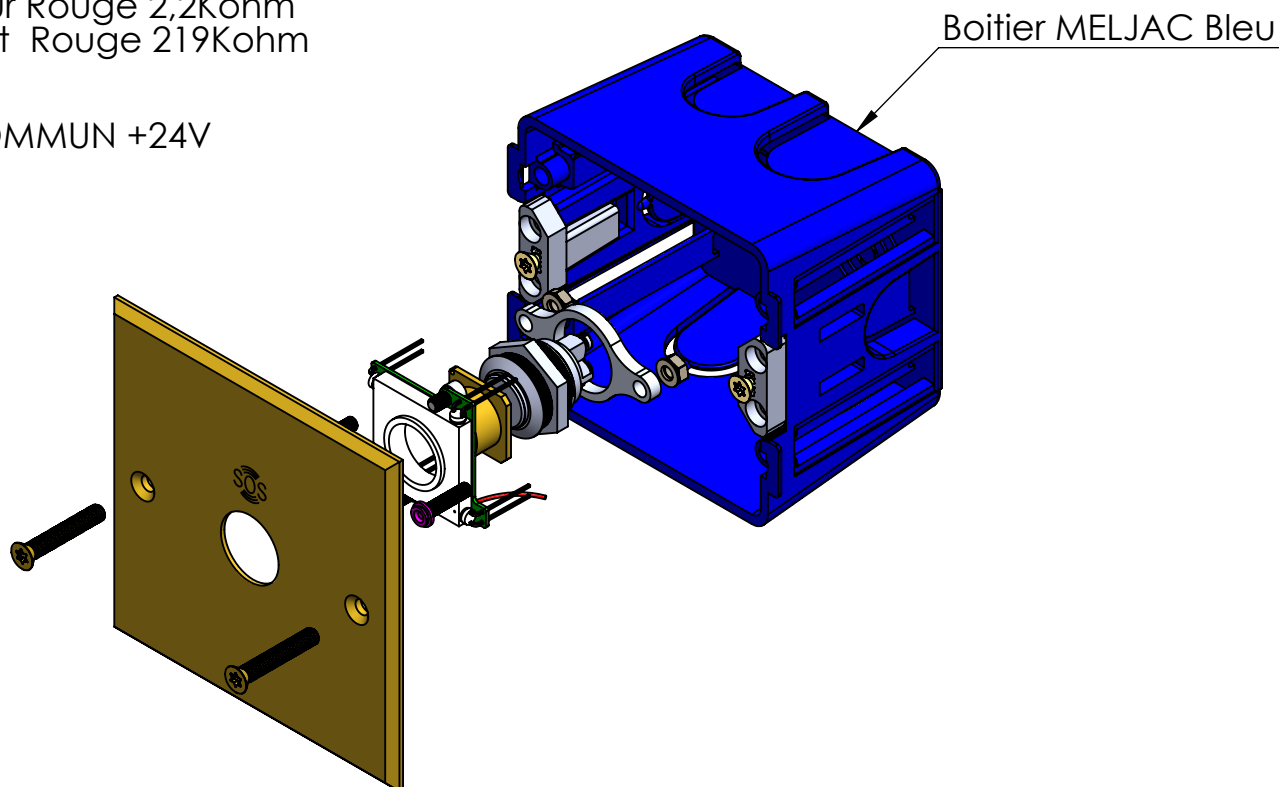

Jour Vert 22Kohm  
 Nuit Vert 360Kohm  
 Jour Rouge 2,2Kohm  
 Nuit Rouge 219Kohm

COMMUN +24V

Les dimensions données sont indicatives et peuvent être amenées à changer à la réalisation. Le boitier est en option  
 The dimensions given are indicative and can be changed during the manufacturing process. The back box is optional

1BP ROND RETRO PANIC BUTTON

|                                   |            |           |           |                  |
|-----------------------------------|------------|-----------|-----------|------------------|
| N° faisabilité:<br><b>F190464</b> | Ver:<br>V1 | Rév:<br>D | Réf.méca: | EM<br>12/06/2019 |
|-----------------------------------|------------|-----------|-----------|------------------|